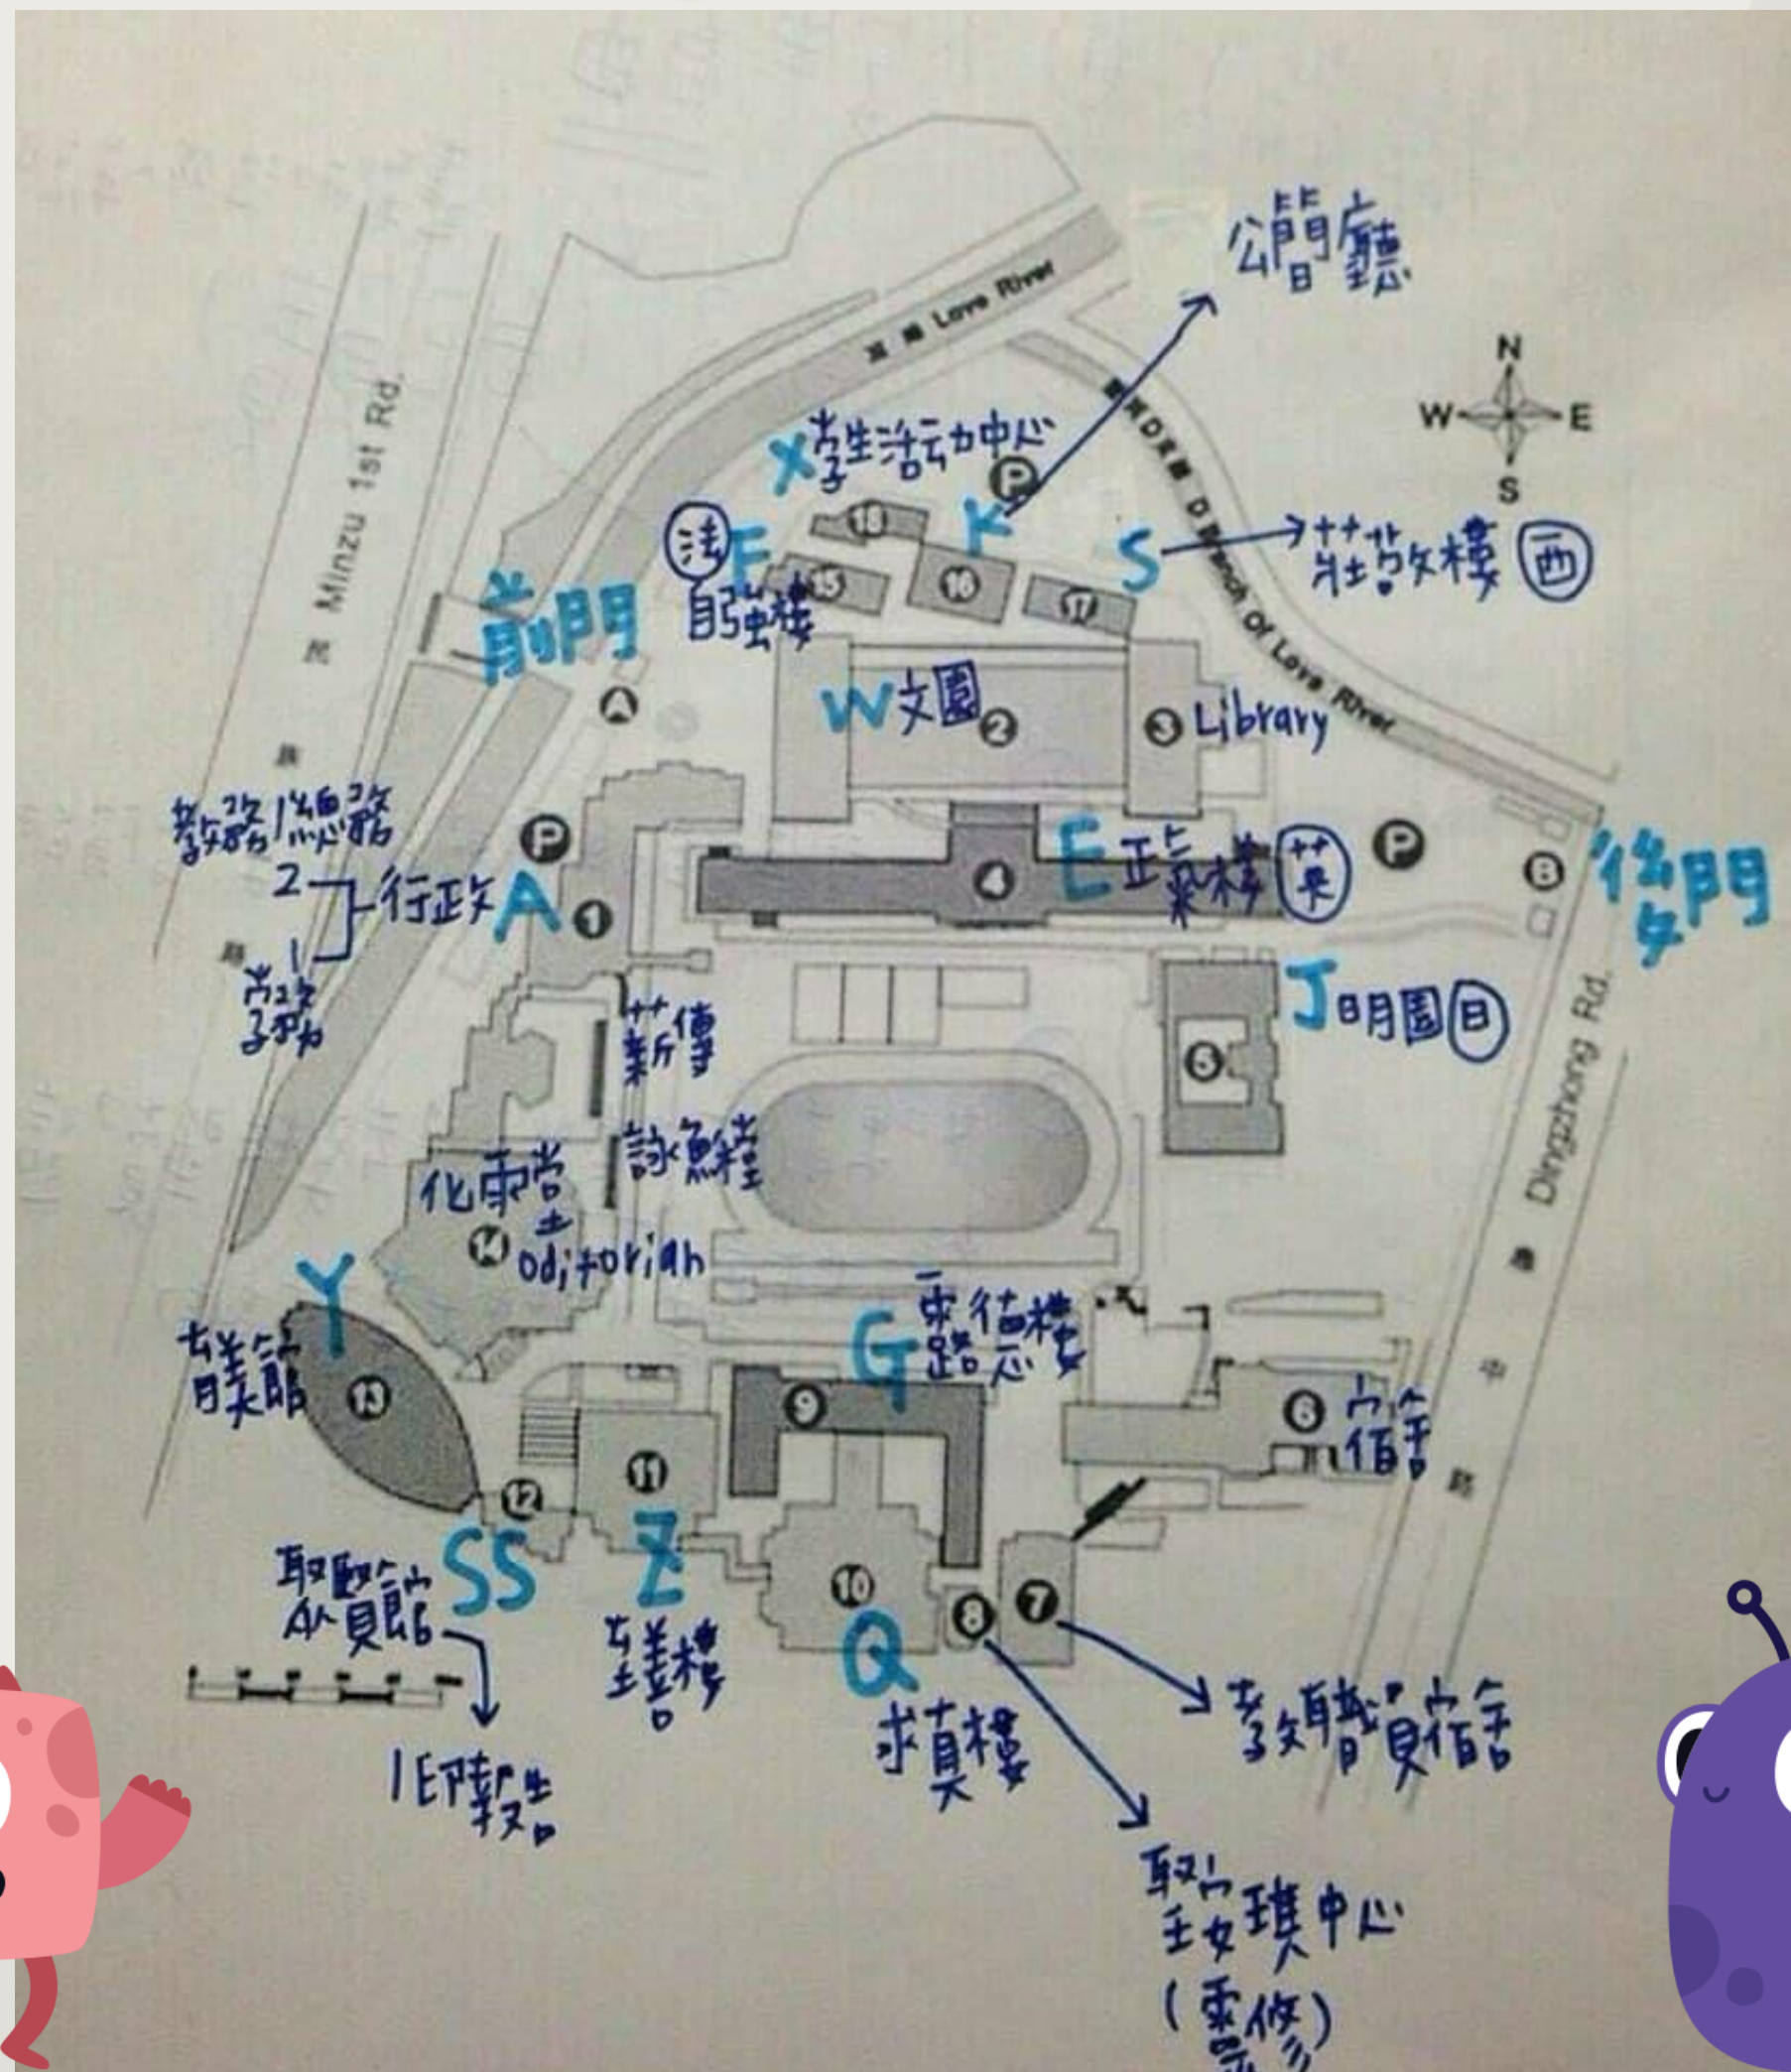

新生指引

(大學部)

歡迎成為

文藻西文系的一份子！

¡BIENVENIDOS!

文藻流傳 校園地圖

在文藻，每棟建築物都有英文代號！

課表上會用英文代號告訴你在的教室位置，

所以這些英文代號很重要喔！

小心不要跑錯教室啦~

目錄

1

選課

2

買書

3

<https://www.mytb.com.tw/>

Q3: 上下課時段

ANSWER

依個人排課狀況而定

日間部授課時段為

第一到第九節

(08:10-18:00)

一堂課為50分鐘，